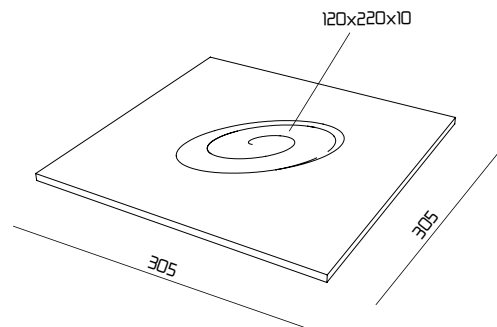

#### Caratteristiche Tecniche/Technical details

Piastrella con inserto in gel 120x220x10 mm. Ideale sia per pavimenti che per rivestimenti.  
Tile with gel insert 5"x8½"x3/8". Suitable for floors and walls.