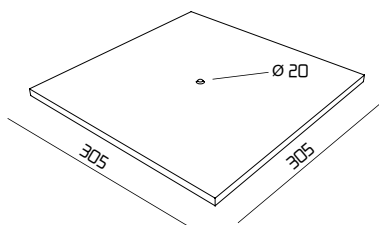

MARMO LIGHT

SPECIFICHE TECNICHE/TECHNICAL DETAILS

STAR Design arch. Carla Baratelli

Caratteristiche Tecniche/Technical details

Adatta sia per interni che per esterni a parete. Realizzabile con tutti i materiali disponibili a catalogo.