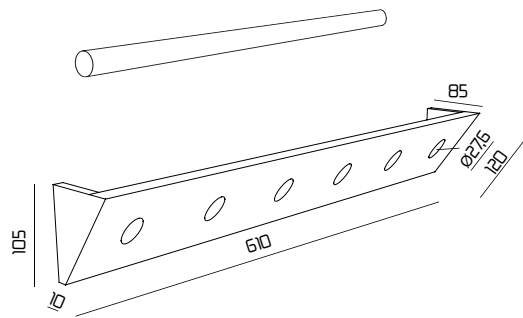

MARMO LIGHT

SPECIFICHE TECNICHE/TECHNICAL DETAILS

**CORNICE LUMINOSA** Design arch. Carla Baratelli

Caratteristiche Tecniche/Technical details

Adatta solo per interni. Realizzabile con tutti i materiali disponibili a catalogo.